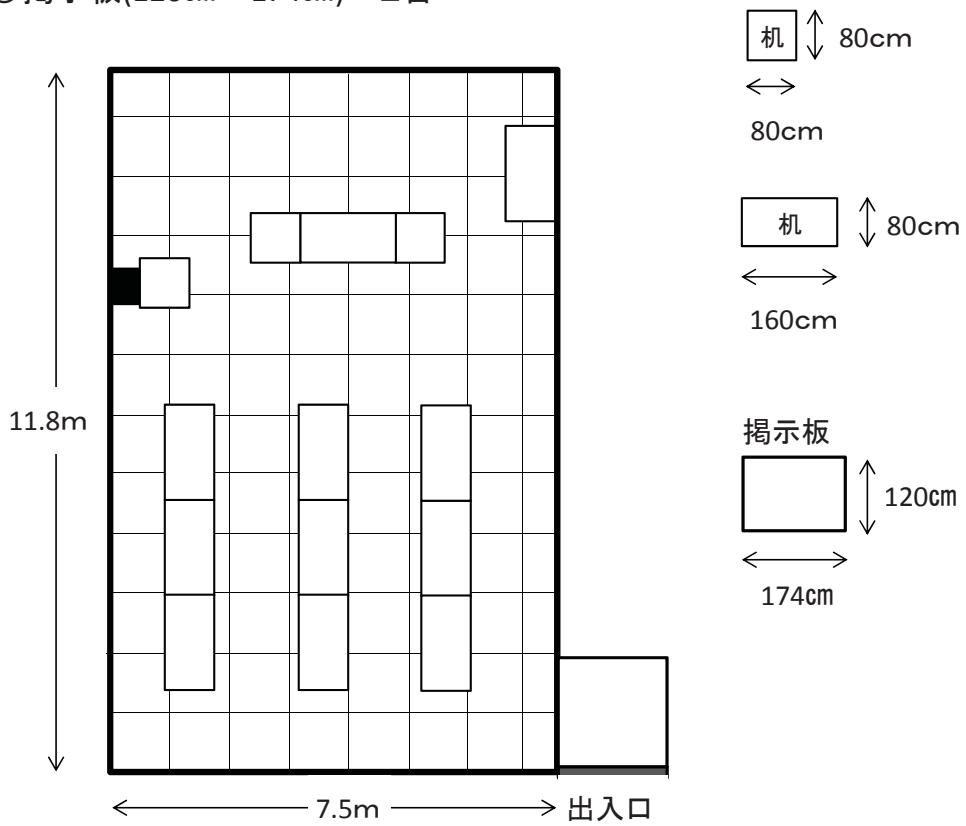

※※ご使用にあたり※※

最大収容人員 52名様まで
面積(11.8m × 7.5m) 88.5㎡

- ◎ 机 (80cm × 80cm) × 3台
- ◎ 机 (80cm × 160cm) × 11台
- ◎ 椅子 (40cm × 40cm) × 52脚
- ◎ 掲示板(120cm × 174cm) × 2台

(1階食堂)縮尺 $\frac{1}{100}$ 

※※ご使用にあたり※※

最大収容人員 52名様まで
面積(11.8m × 7.5m) 88.5㎡

- ◎ 机 (80cm × 80cm) × 3台
- ◎ 机 (80cm × 160cm) × 11台
- ◎ 椅子 (40cm × 40cm) × 52脚
- ◎ 掲示板(120cm × 174cm) × 2台

(1階食堂)縮尺 $\frac{1}{100}$ 