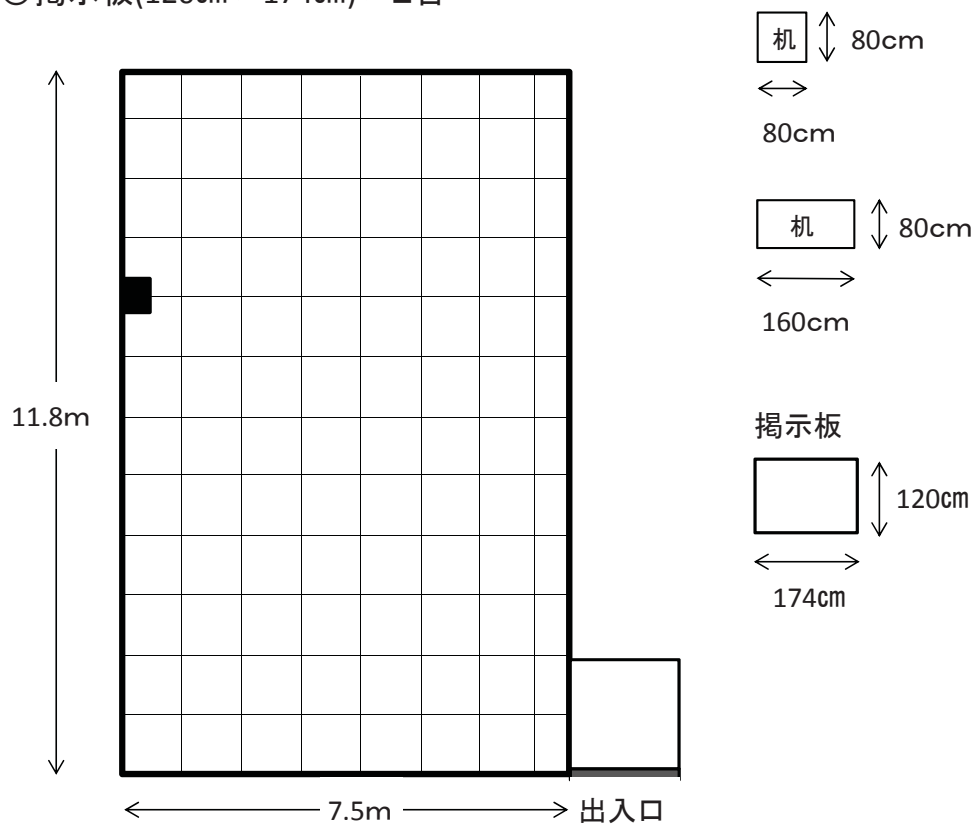

※※ご使用にあたり※※

最大収容人員 52名様まで
面積(11.8m × 7.5m) 88.5㎡

- ◎ 机 (80cm × 80cm) × 3台
- ◎ 机 (80cm × 160cm) × 11台
- ◎ 椅子 (40cm × 40cm) × 52脚
- ◎ 掲示板(120cm × 174cm) × 2台

(1階食堂)縮尺 $\frac{1}{100}$ 

※※ご使用にあたり※※

最大収容人員 52名様まで
面積(11.8m × 7.5m) 88.5㎡

- ◎ 机 (80cm × 80cm) × 3台
- ◎ 机 (80cm × 160cm) × 11台
- ◎ 椅子 (40cm × 40cm) × 52脚
- ◎ 掲示板(120cm × 174cm) × 2台

(1階食堂)縮尺 $\frac{1}{100}$ 