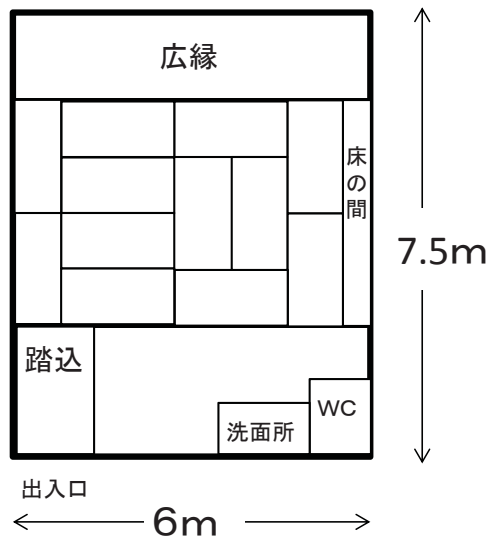

※※ご使用にあたり※※

定員人員 6名様
面積(7.5m×6m)45㎡
和室12帖

(3階客室)縮尺 $\frac{1}{100}$