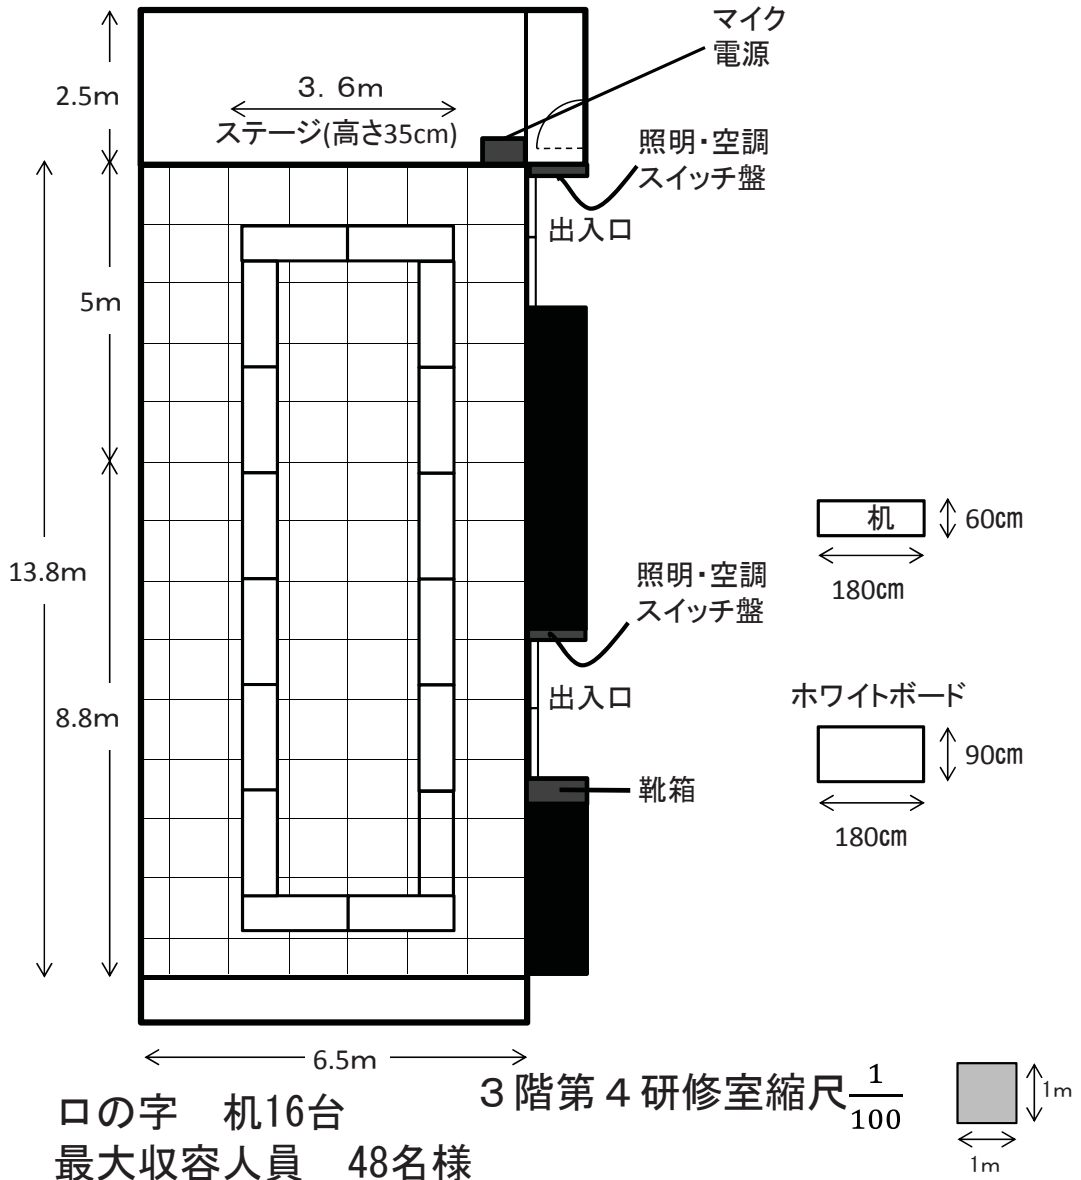

- $\textcircled{\circ}$ 机 (60cm × 180cm) … 23台
- $\textcircled{\circ}$ 椅子 (45cm × 45cm) … 72脚
- $\textcircled{\circ}$ ホワイトボード (90cm × 180cm) … 1台
- $\textcircled{\circ}$ 音響設備 (ワイヤレスマイク) … 2本

第4研修室 90 m^2 最大72名様まで

(第4研修室 \textcircled{B} 33 m^2 最大18名様まで
第4研修室 \textcircled{A} 57 m^2 最大33名様まで

※※ご使用にあたり※※

第4研修室 90m²

- ◎ 机 (60cm × 180cm) … 23台
- ◎ 椅子 (45cm × 45cm) … 72脚
- ◎ ホワイトボード (90cm × 180cm) … 1台
- ◎ 音響設備 (ワイヤレスマイク) … 2本