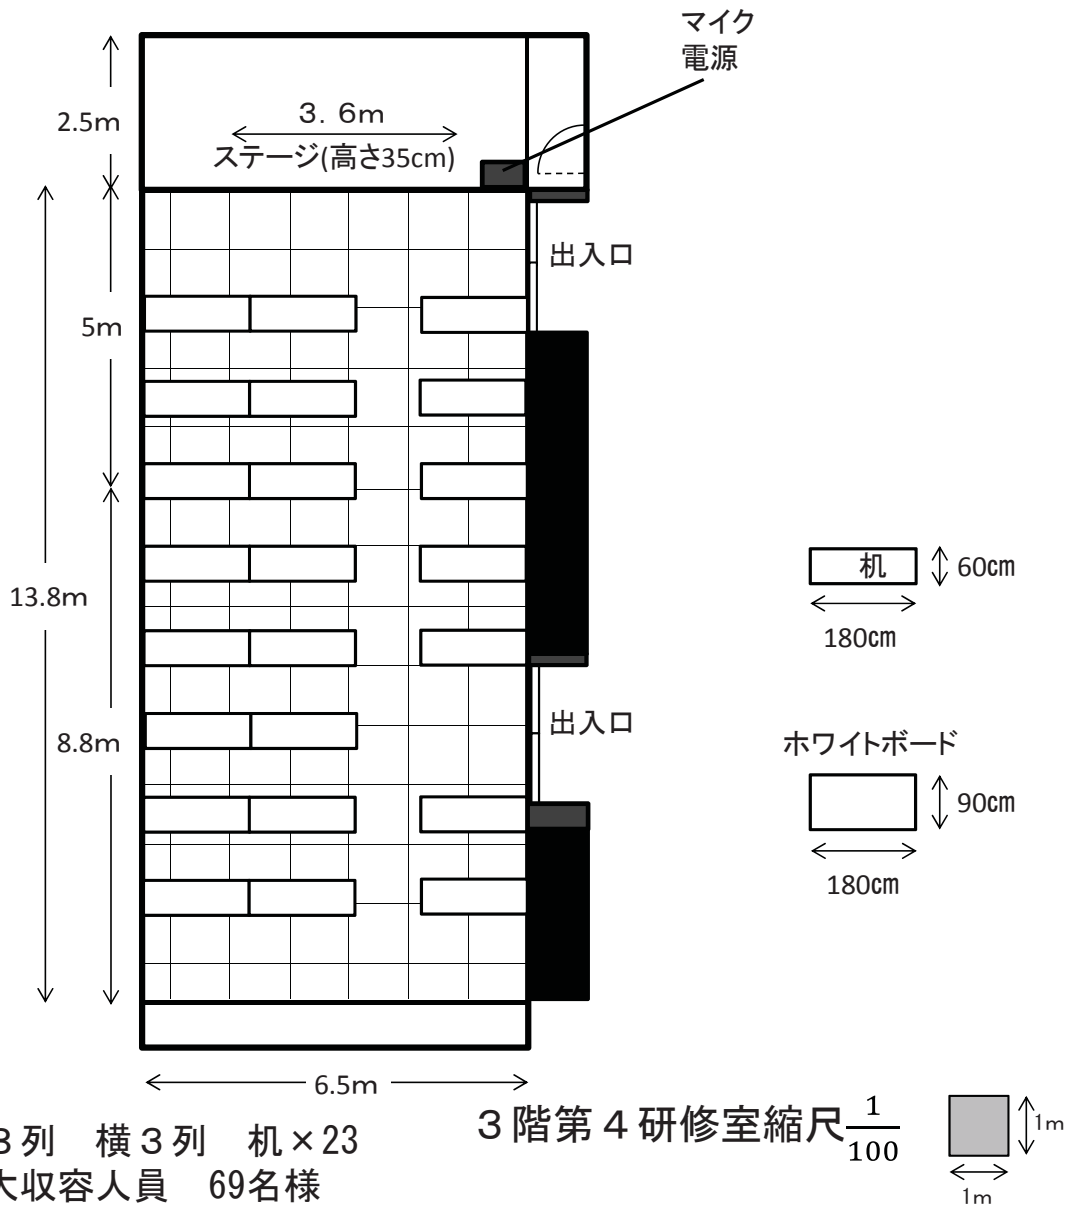

ご使用にあたり

最大収容人員 $\textcircled{A} + \textcircled{B}$
(洋室の場合)

- $\textcircled{\circ}$ 机 (60cm × 180cm) … 23台
- $\textcircled{\circ}$ 椅子 (45cm × 45cm) … 72脚
- $\textcircled{\circ}$ ホワイトボード (90cm × 180cm) … 1台
- $\textcircled{\circ}$ 音響設備 (ワイヤレスマイク) … 2本

第4研修室 90 m^2 最大72名様まで

(第4研修室 $\textcircled{B}$ 33 m^2 最大18名様まで
第4研修室 $\textcircled{A}$ 57 m^2 最大33名様まで