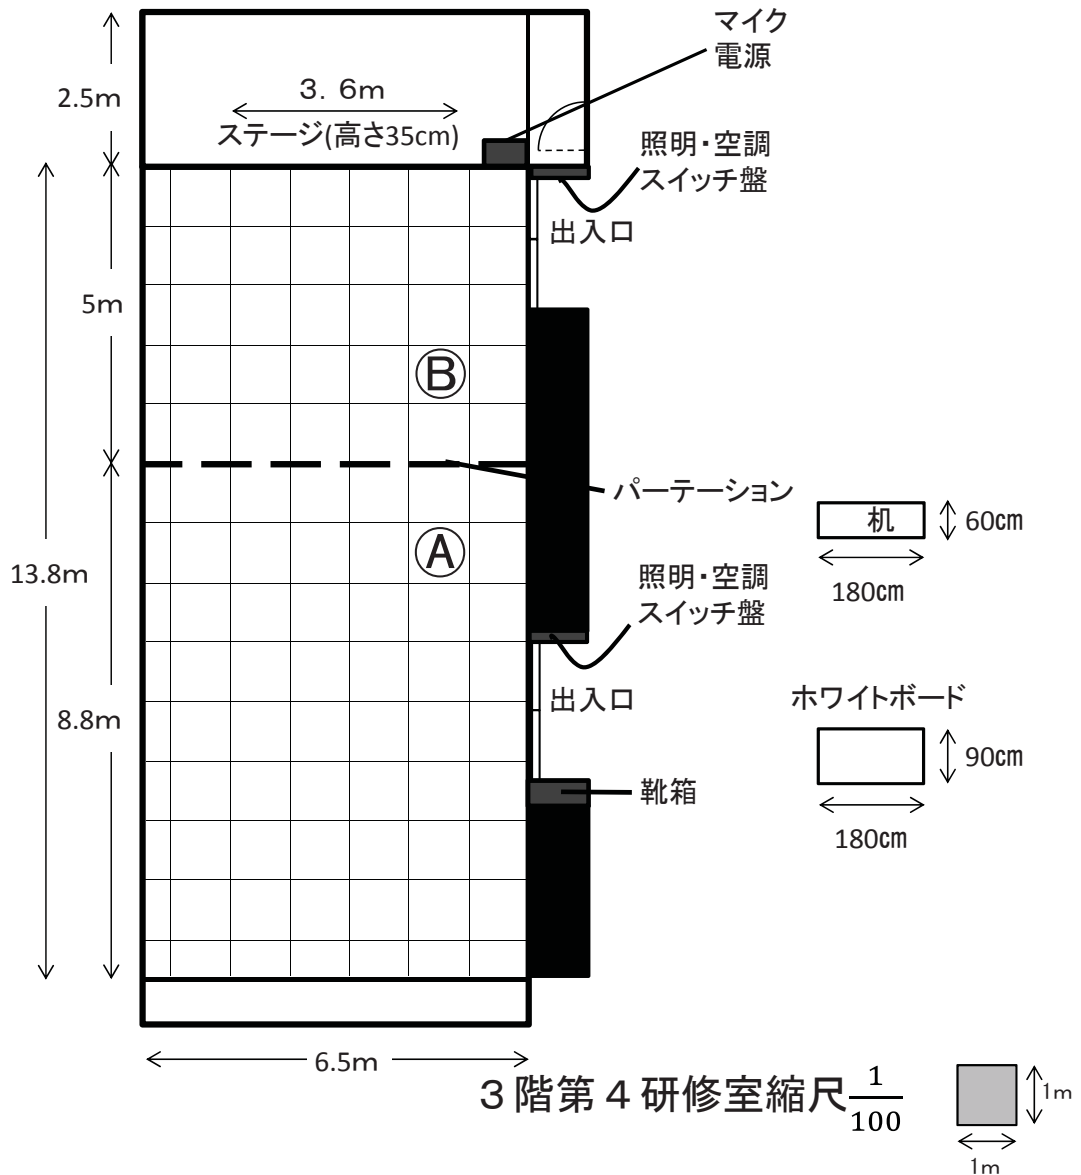

※※ご使用にあたり※※

最大収容人員①+②
(洋室の場合)

- ◎ 机 (60cm×180cm) …23台
- ◎ 椅子 (45cm×45cm) …72脚
- ◎ ホワイトボード (90cm×180cm) …1台
- ◎ 音響設備 (ワイヤレスマイク) …2本

第4研修室 90m² 最大72名様まで

第4研修室②33m² 最大18名様まで
第4研修室①57m² 最大33名様まで

ご使用にあたり

最大収容人員 $\text{A}+\text{B}$
(洋室の場合)

- ◎ 机 (60cm × 180cm) … 23台
- ◎ 椅子 (45cm × 45cm) … 72脚
- ◎ ホワイトボード (90cm × 180cm) … 1台
- ◎ 音響設備 (ワイヤレスマイク) … 2本

第4研修室 90 m^2 最大72名様まで

第4研修室 B 33 m^2 最大18名様まで
第4研修室 A 57 m^2 最大33名様まで

ご使用にあたり

最大収容人員 $\textcircled{A} + \textcircled{B}$
(洋室の場合)

- $\textcircled{\circ}$ 机 (60cm × 180cm) … 23台
- $\textcircled{\circ}$ 椅子 (45cm × 45cm) … 72脚
- $\textcircled{\circ}$ ホワイトボード (90cm × 180cm) … 1台
- $\textcircled{\circ}$ 音響設備 (ワイヤレスマイク) … 2本

第4研修室 90 m^2 最大72名様まで

(第4研修室 \textcircled{B} 33 m^2 最大18名様まで
第4研修室 \textcircled{A} 57 m^2 最大33名様まで

※※ご使用にあたり※※

第4研修室 90m²

- ◎ 机 (60cm × 180cm) … 23台
- ◎ 椅子 (45cm × 45cm) … 72脚
- ◎ ホワイトボード (90cm × 180cm) … 1台
- ◎ 音響設備 (ワイヤレスマイク) … 2本