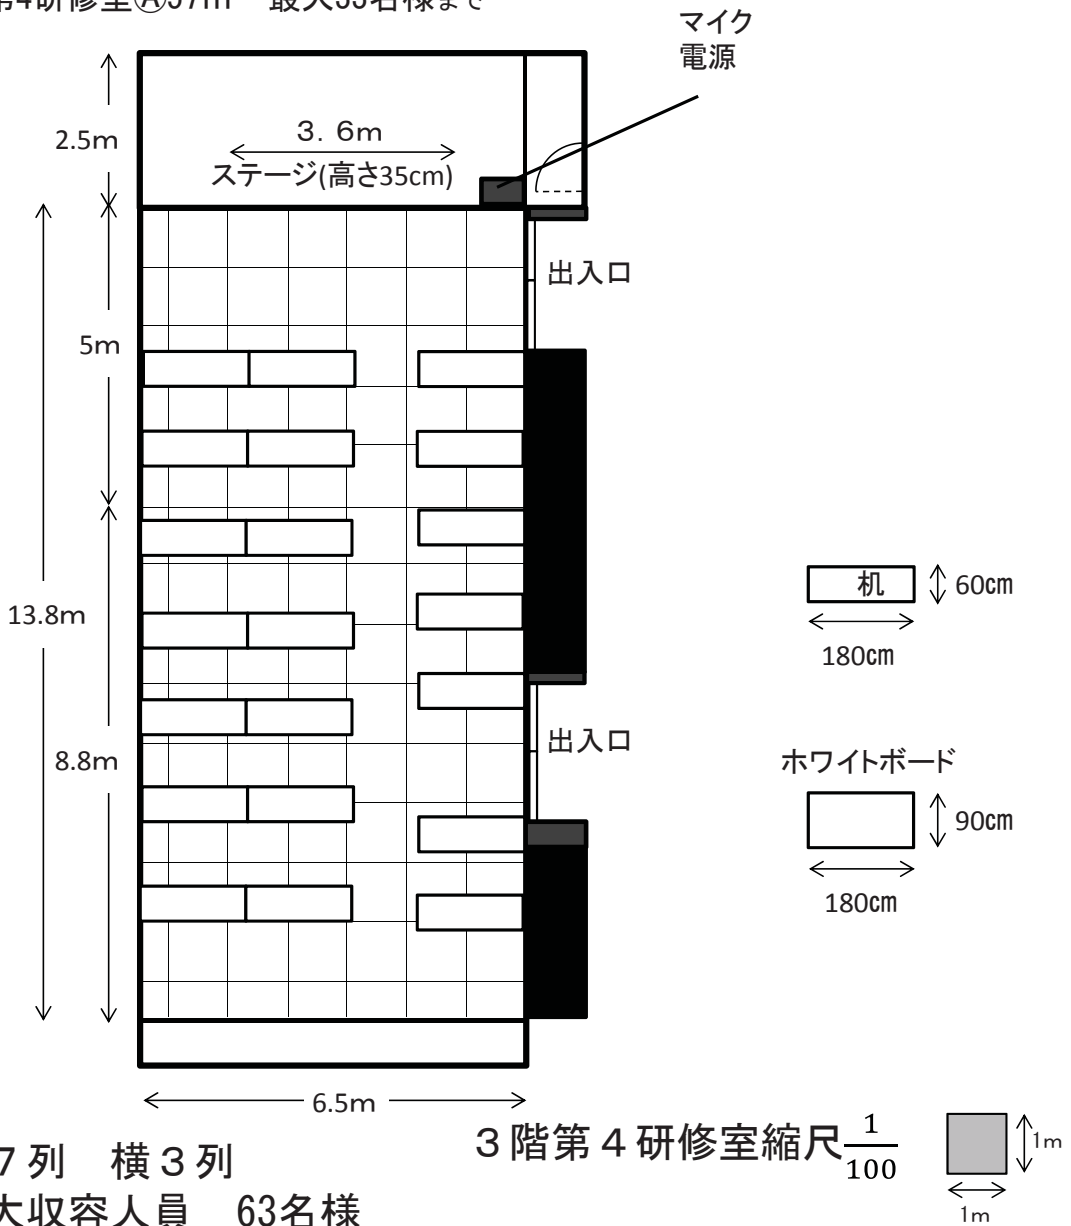

※※ご使用にあたり※※

最大収容人員①+②
(洋室の場合)

- ◎ 机 (60cm×180cm) …23台
- ◎ 椅子 (45cm×45cm) …72脚
- ◎ ホワイトボード (90cm×180cm) …1台
- ◎ 音響設備 (ワイヤレスマイク) …2本

第4研修室 90m² 最大72名様まで

第4研修室②33m² 最大18名様まで
第4研修室①57m² 最大33名様まで

ご使用にあたり

最大収容人員 $\text{A}+\text{B}$
(洋室の場合)

- ◎ 机 (60cm × 180cm) … 23台
- ◎ 椅子 (45cm × 45cm) … 72脚
- ◎ ホワイトボード (90cm × 180cm) … 1台
- ◎ 音響設備 (ワイヤレスマイク) … 2本

第4研修室 90 m^2 最大72名様まで

第4研修室 B 33 m^2 最大18名様まで
第4研修室 A 57 m^2 最大33名様まで

ご使用にあたり

最大収容人員 $\textcircled{A} + \textcircled{B}$
(洋室の場合)

- $\textcircled{\circ}$ 机 (60cm × 180cm) … 23台
- $\textcircled{\circ}$ 椅子 (45cm × 45cm) … 72脚
- $\textcircled{\circ}$ ホワイトボード (90cm × 180cm) … 1台
- $\textcircled{\circ}$ 音響設備 (ワイヤレスマイク) … 2本

第4研修室 90 m^2 最大72名様まで

(第4研修室 \textcircled{B} 33 m^2 最大18名様まで
第4研修室 \textcircled{A} 57 m^2 最大33名様まで

※※ご使用にあたり※※

第4研修室 90m²

- ◎ 机 (60cm × 180cm) … 23台
- ◎ 椅子 (45cm × 45cm) … 72脚
- ◎ ホワイトボード (90cm × 180cm) … 1台
- ◎ 音響設備 (ワイヤレスマイク) … 2本