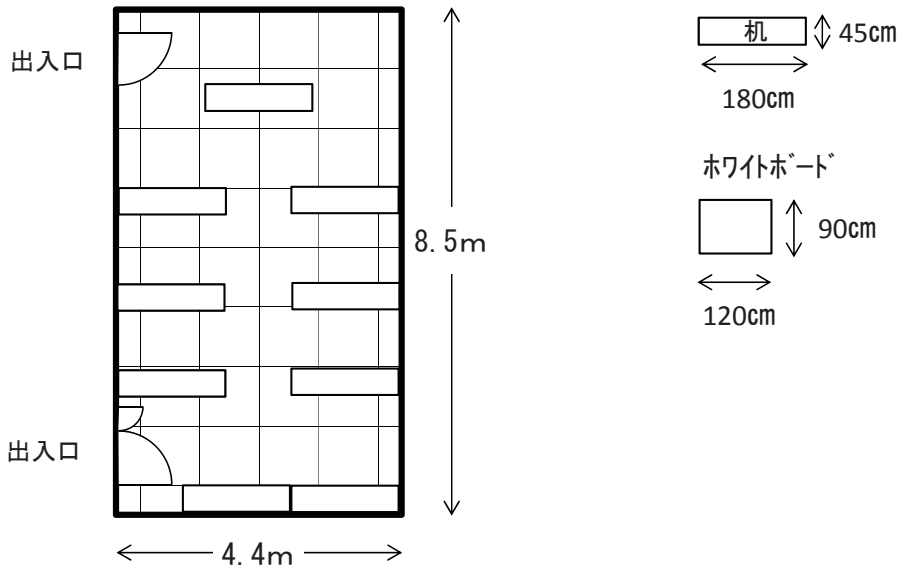

※※ご使用に当たり※※

最大収容人員 21名様まで  
面積(8.5m×4.4m)37㎡

- ◎ 机 (45cm×180cm)
- ◎ 椅子 (45cm×45cm)
- ◎ ホワイトボード (90cm×120cm)

(3階会議室) 縮尺  $\frac{1}{100}$

※※ご使用に当たり※※

最大収容人員 21名様まで  
面積(8.5m×4.4m)37㎡

- ◎ 机 (45cm×180cm)
- ◎ 椅子 (45cm×45cm)
- ◎ ホワイトボード (90cm×120cm)

コの字 机×7台  
最大収容人員 21名様

(3階会議室) 縮尺  $\frac{1}{100}$

\*\*\*ご使用に当たり\*\*\*

最大収容人員 21名様まで  
面積(8.5m × 4.4m) 37㎡

- ◎ 机 (45cm × 180cm)
- ◎ 椅子 (45cm × 45cm)
- ◎ ホワイトボード (90cm × 120cm)

縦4列 横2列  
最大収容人員 21名様

(3階会議室) 縮尺  $\frac{1}{100}$