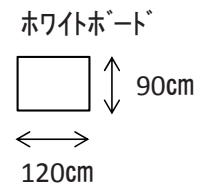

※※ご使用に当たり※※

最大収容人員 21名様まで  
面積(8.5m×4.4m)37㎡

- ◎ 机 (45cm×180cm)
- ◎ 椅子 (45cm×45cm)
- ◎ ホワイトボード (90cm×120cm)

(3階会議室) 縮尺  $\frac{1}{100}$

※※ご使用に当たり※※

最大収容人員 21名様まで  
面積(8.5m×4.4m)37㎡

- ◎ 机 (45cm×180cm)
- ◎ 椅子 (45cm×45cm)
- ◎ ホワイトボード (90cm×120cm)

コの字 机×7台  
最大収容人員 21名様

(3階会議室) 縮尺  $\frac{1}{100}$

\*\*\*ご使用に当たり\*\*\*

最大収容人員 21名様まで  
面積(8.5m × 4.4m) 37㎡

- ◎ 机 (45cm × 180cm)
- ◎ 椅子 (45cm × 45cm)
- ◎ ホワイトボード (90cm × 120cm)

縦4列 横2列  
最大収容人員 21名様

(3階会議室) 縮尺  $\frac{1}{100}$