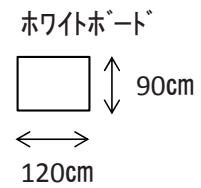

※※ご使用に当たり※※

最大収容人員 21名様まで  
面積(8.5m×4.4m)37㎡

- ◎ 机 (45cm×180cm)
- ◎ 椅子 (45cm×45cm)
- ◎ ホワイトボード (90cm×120cm)

(3階会議室) 縮尺  $\frac{1}{100}$

※※ご使用に当たり※※

最大収容人員 21名様まで  
面積(8.5m×4.4m)37㎡

- ◎ 机 (45cm×180cm)
- ◎ 椅子 (45cm×45cm)
- ◎ ホワイトボード (90cm×120cm)

コの字 机×7台  
最大収容人員 21名様

(3階会議室) 縮尺  $\frac{1}{100}$

\*\*\*ご使用に当たり\*\*\*

最大収容人員 21名様まで  
面積(8.5m × 4.4m) 37㎡

- ◎ 机 (45cm × 180cm)
- ◎ 椅子 (45cm × 45cm)
- ◎ ホワイトボード (90cm × 120cm)

縦4列 横2列  
最大収容人員 21名様

(3階会議室) 縮尺  $\frac{1}{100}$