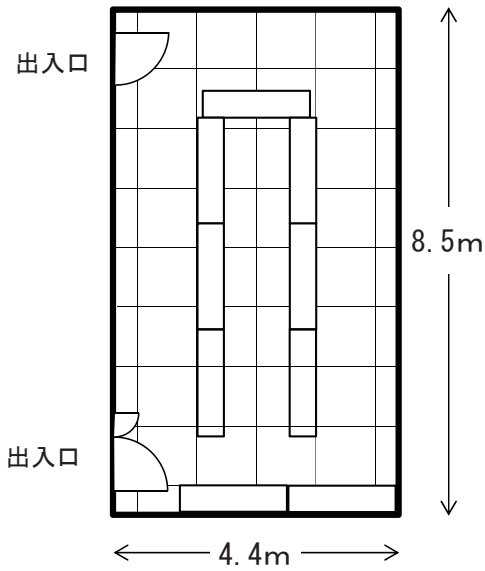

※※ご使用に当たり※※

最大収容人員 21名様まで  
面積(8.5m×4.4m)37㎡

- ◎ 机 (45cm×180cm)
- ◎ 椅子 (45cm×45cm)
- ◎ ホワイトボード (90cm×120cm)

(3階会議室) 縮尺  $\frac{1}{100}$

※※ご使用に当たり※※

最大収容人員 21名様まで  
面積(8.5m×4.4m)37㎡

- ◎ 机 (45cm×180cm)
- ◎ 椅子 (45cm×45cm)
- ◎ ホワイトボード (90cm×120cm)

コの字 机×7台  
最大収容人員 21名様

(3階会議室) 縮尺  $\frac{1}{100}$

\*\*\*ご使用に当たり\*\*\*

最大収容人員 21名様まで  
面積(8.5m × 4.4m) 37㎡

- ◎ 机 (45cm × 180cm)
- ◎ 椅子 (45cm × 45cm)
- ◎ ホワイトボード (90cm × 120cm)

縦4列 横2列  
最大収容人員 21名様

(3階会議室) 縮尺  $\frac{1}{100}$