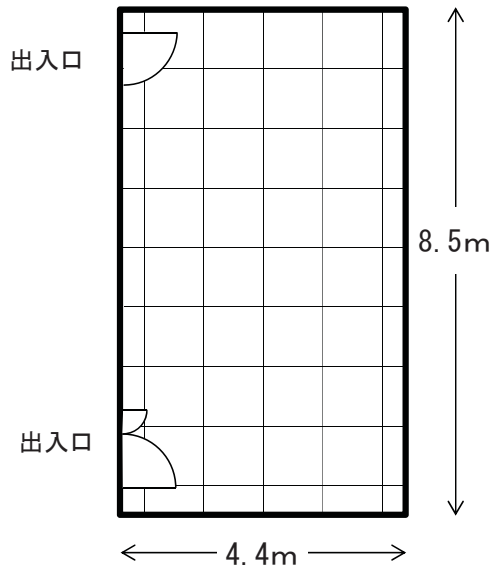

※※ご使用に当たり※※

最大収容人員 21名様まで  
面積(8.5m×4.4m)37㎡

- ◎ 机 (45cm×180cm)
- ◎ 椅子 (45cm×45cm)
- ◎ ホワイトボード (90cm×120cm)

(3階会議室) 縮尺  $\frac{1}{100}$

※※ご使用に当たり※※

最大収容人員 21名様まで  
面積(8.5m×4.4m)37㎡

- ◎ 机 (45cm×180cm)
- ◎ 椅子 (45cm×45cm)
- ◎ ホワイトボード (90cm×120cm)

コの字 机×7台  
最大収容人員 21名様

(3階会議室) 縮尺  $\frac{1}{100}$

\*\*\*ご使用に当たり\*\*\*

最大収容人員 21名様まで  
面積(8.5m × 4.4m) 37㎡

- ◎ 机 (45cm × 180cm)
- ◎ 椅子 (45cm × 45cm)
- ◎ ホワイトボード (90cm × 120cm)

縦4列 横2列  
最大収容人員 21名様

(3階会議室) 縮尺  $\frac{1}{100}$